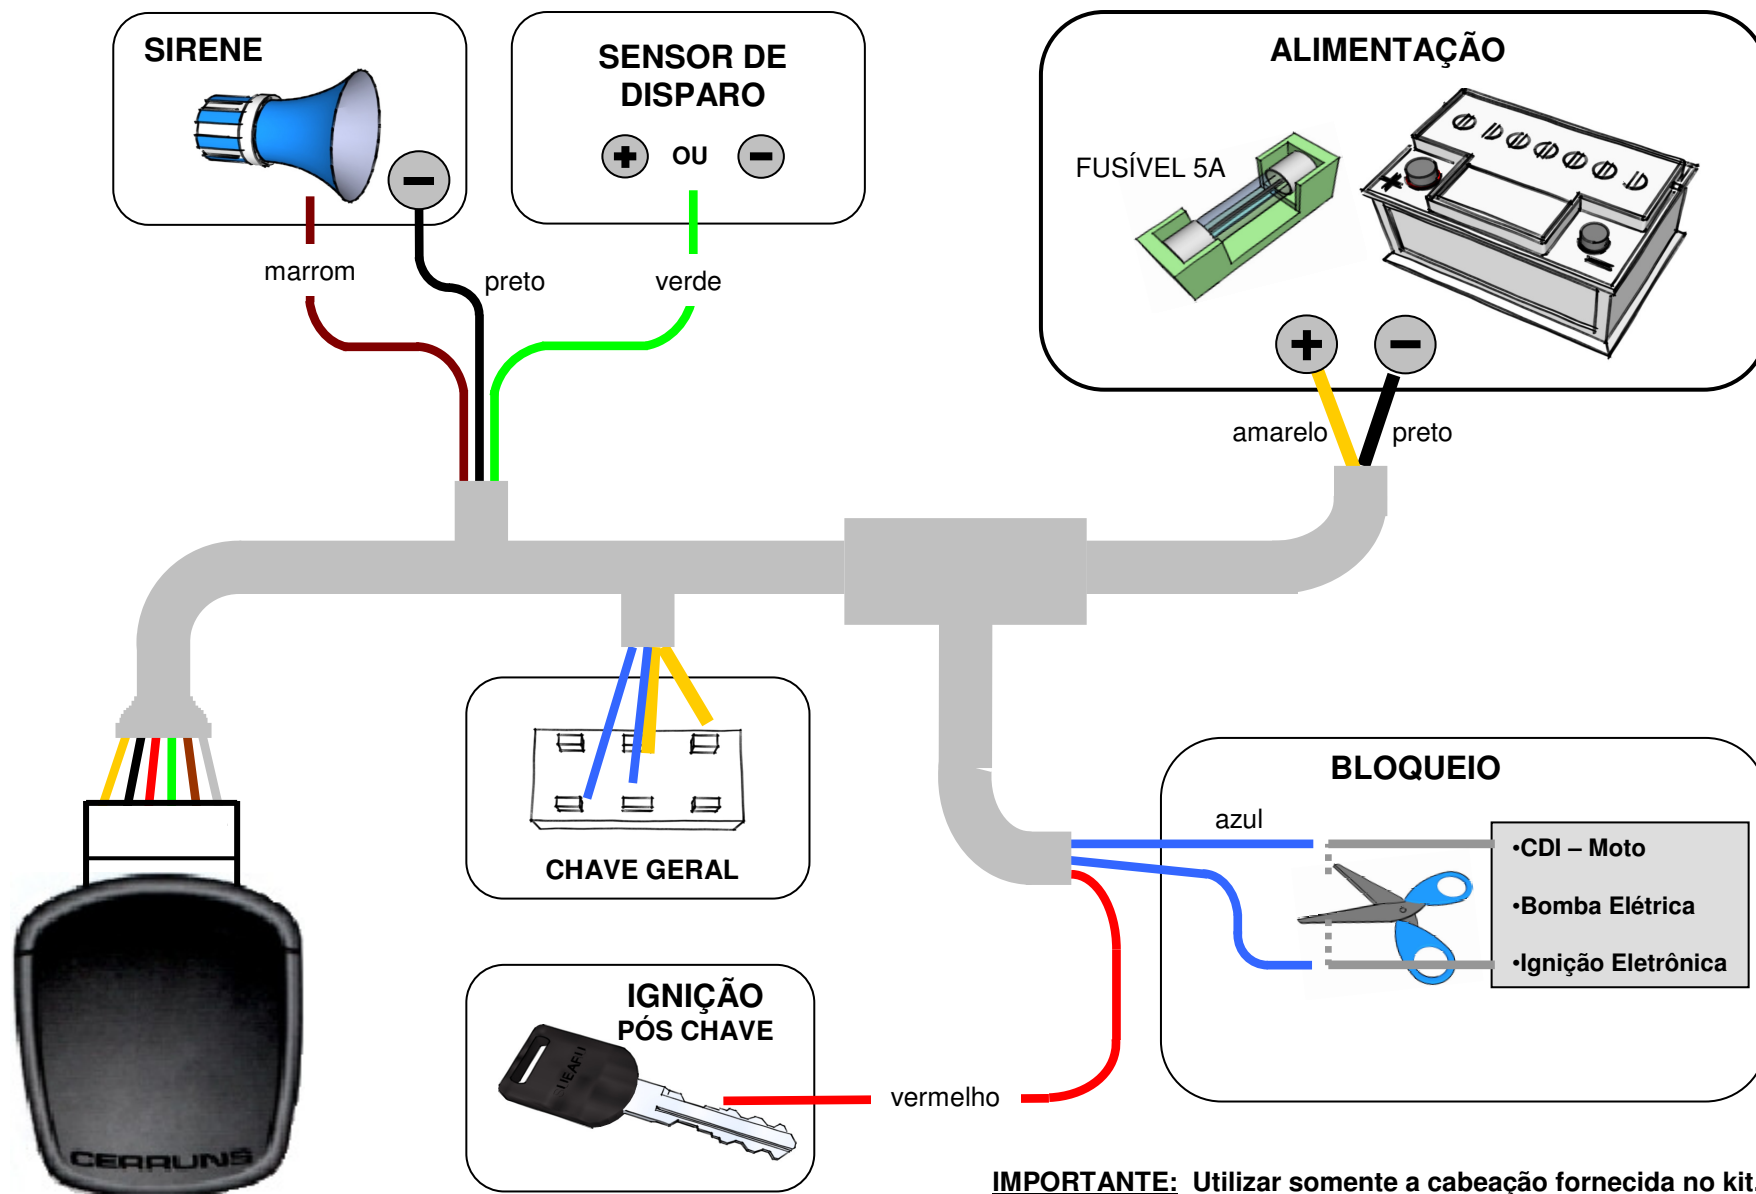

# MANUAL DE INSTALAÇÃO – Flash por Presença G5 Sonoro

**IMPORTANTE:** Utilizar somente a cabeção fornecida no kit.